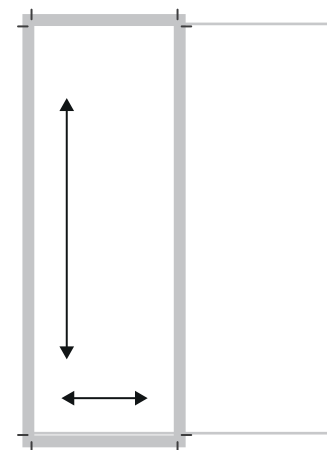

Scheda Tecnica Novella 2000 e Visto Tv

PAGINA SINGOLA

L 205 mm X H 275 mm
+ 5 MM di abbondanza
per lato e crocini di taglio

PAGINA DOPPIA

L 410 mm X H 275 mm
+ 5 MM di abbondanza
per lato e crocini di taglio

MEZZA VERTICALE

L 102,5 mm X H 275 mm
+ 5 MM di abbondanza
per lato e crocini di taglio

MEZZA ORIZZONTALE

L 205 mm X H 137,5 mm
+ 5 MM di abbondanza
per lato e crocini di taglio

Per la consegna dei materiali utilizzare il nostro portale cydonia.visibilia.eu (Previa registrazione)