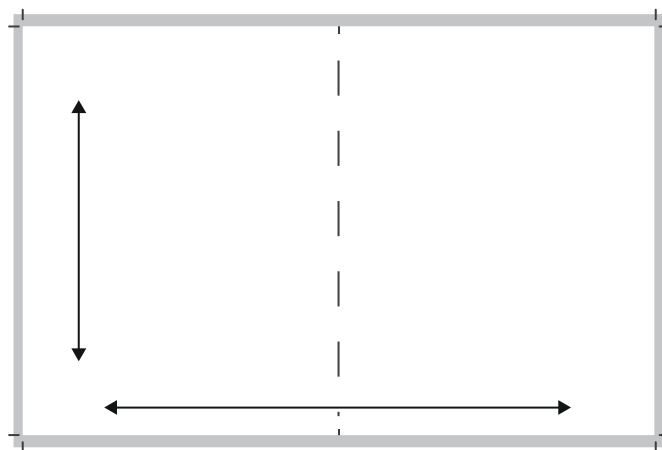

Scheda Tecnica Novella 2000 e Visto Tv

PAGINA SINGOLA

L 205 mm X H 275 mm
+ 5 MM di abbondanza
per lato e crocini di taglio

PAGINA DOPPIA

L 410 mm X H 275 mm
+ 5 MM di abbondanza
per lato e crocini di taglio

MEZZA VERTICALE

L 102,5 mm X H 275 mm
+ 5 MM di abbondanza
per lato e crocini di taglio

MEZZA ORIZZONTALE

L 205 mm X H 137,5 mm
+ 5 MM di abbondanza
per lato e crocini di taglio

Per la consegna dei materiali utilizzare il nostro portale cydonia.visibilia.eu (Previa registrazione)