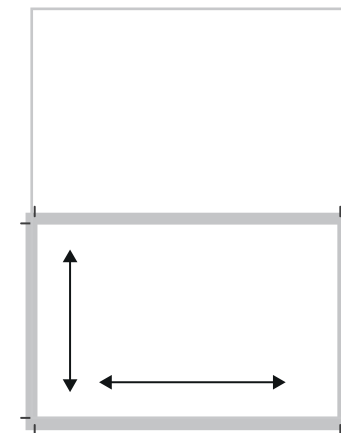

Scheda Tecnica Novella 2000 e Visto Tv

PAGINA SINGOLA

L 205 mm X H 275 mm
+ 5 MM di abbondanza
per lato e crocini di taglio

PAGINA DOPPIA

L 410 mm X H 275 mm
+ 5 MM di abbondanza
per lato e crocini di taglio

MEZZA VERTICALE

L 102,5 mm X H 275 mm
+ 5 MM di abbondanza
per lato e crocini di taglio

MEZZA ORIZZONTALE

L 205 mm X H 137,5 mm
+ 5 MM di abbondanza
per lato e crocini di taglio

Per la consegna dei materiali utilizzare il nostro portale cydonia.visibilia.eu (Previa registrazione)