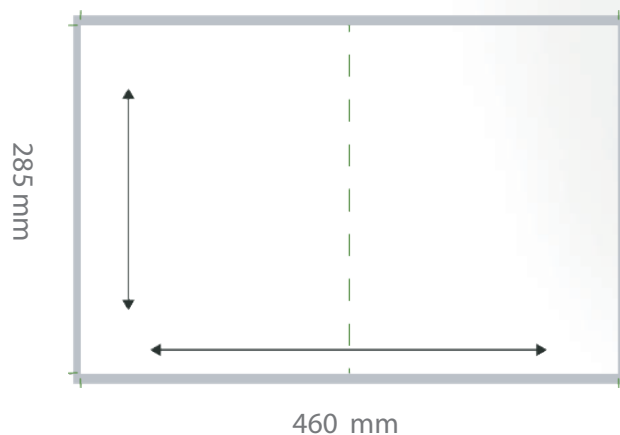

SCHEDA TECNICA Villegiardini

Pagina Singola

230 mm X 285 mm
+ 5 MM di abbondanza per lato
Crocini di taglio
PDF alta risoluzione per la
stampa Immagini 300 dpi - CMYK

Doppia Pagina

460 mm X 285 mm
+ 5 MM di abbondanza per lato
Crocini di taglio
PDF alta risoluzione per la
stampa Immagini 300 dpi - CMYK