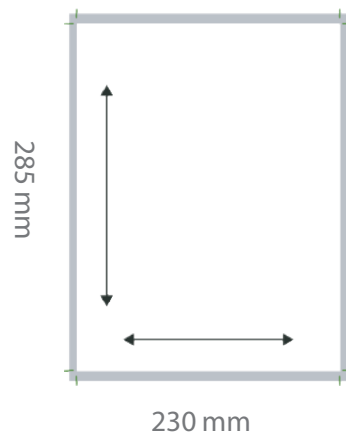

SCHEDA TECNICA Villegiardini

Pagina Singola

230 mm X 285 mm
+ 5 MM di abbondanza per lato
Crocini di taglio
PDF alta risoluzione per la
stampa Immagini 300 dpi - CMYK

Doppia Pagina

460 mm X 285 mm
+ 5 MM di abbondanza per lato
Crocini di taglio
PDF alta risoluzione per la
stampa Immagini 300 dpi - CMYK