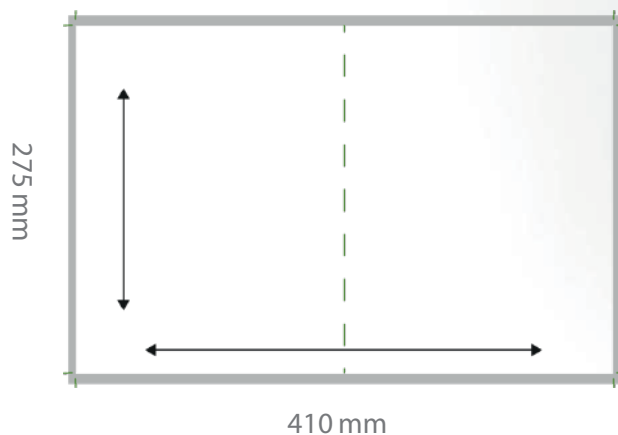

## Pagina Singola

205 mm X 275 mm  
+ 5 MM di abbondanza per lato  
Crocini di taglio  
PDF X1A 2001

## Doppia Pagina

410 mm X 275 mm  
+ 5 MM di abbondanza per lato  
Crocini di taglio  
PDF X1A 2001

Per la consegna dei materiali utilizzare il nostro portale [cydonia.visibilia.eu](http://cydonia.visibilia.eu) (Previa registrazione)