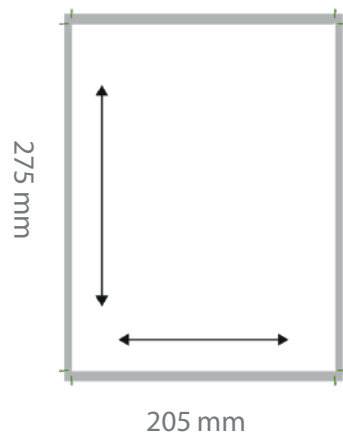

## Pagina Singola

205 mm X 275 mm  
+ 5 MM di abbondanza per lato  
Crocini di taglio  
PDF X1A 2001

## Doppia Pagina

410 mm X 275 mm  
+ 5 MM di abbondanza per lato  
Crocini di taglio  
PDF X1A 2001

Per la consegna dei materiali utilizzare il nostro portale [cydonia.visibilia.eu](http://cydonia.visibilia.eu) (Previa registrazione)